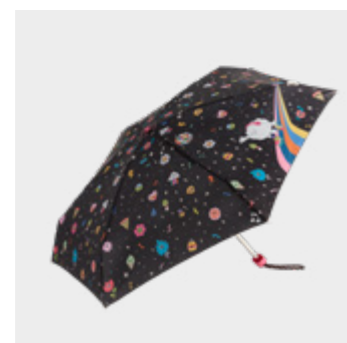

WINDPROOF

RECYCLABLE
HANDLE

RECYCLED &
RECYCLABLE
POLYESTER

Capitos cosidos
Sewed tips

Ref. 60220 • 48 cm x 8

WINDPROOF

RECYCLABLE
HANDLE

Forma Cúpula
Dome shape
100% POE

60220

60221

60231

60222

60232

60224

60233

60234